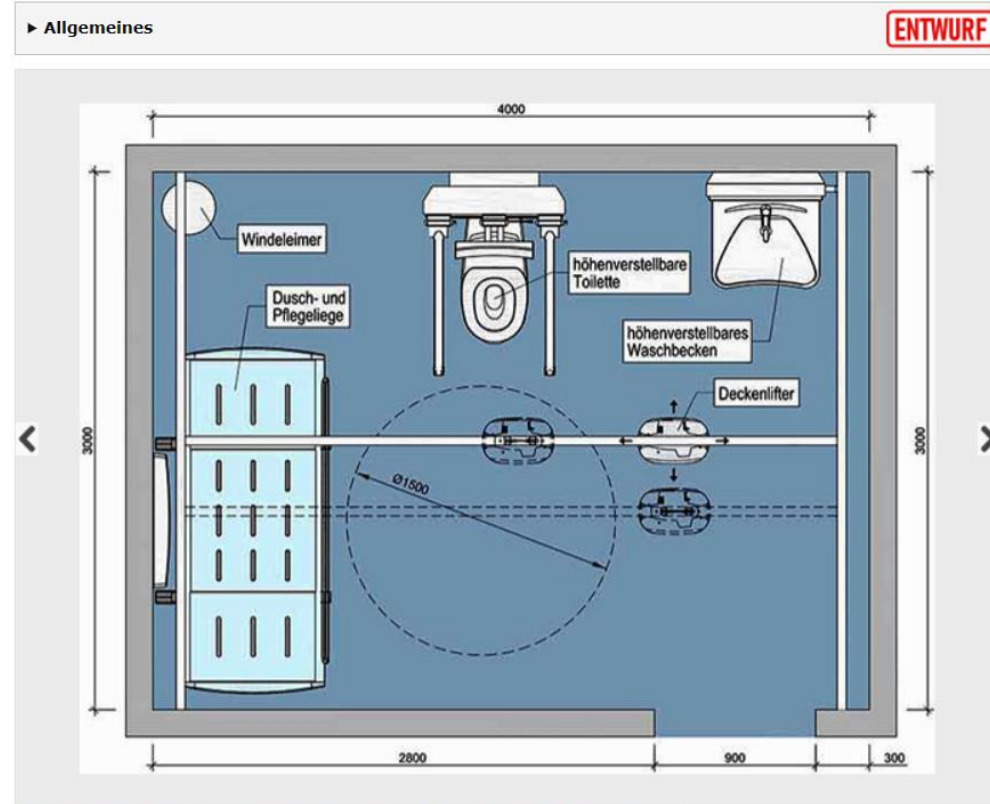

DIN 18040-1 Sanitarräume, Bewegungsflächen (nullbarriere.de)

Toiletten für alle - öffentliche Sanitäreinrichtungen für schwerbehinderte Menschen

Projekte (lebenshilfe-whv-fri.de)