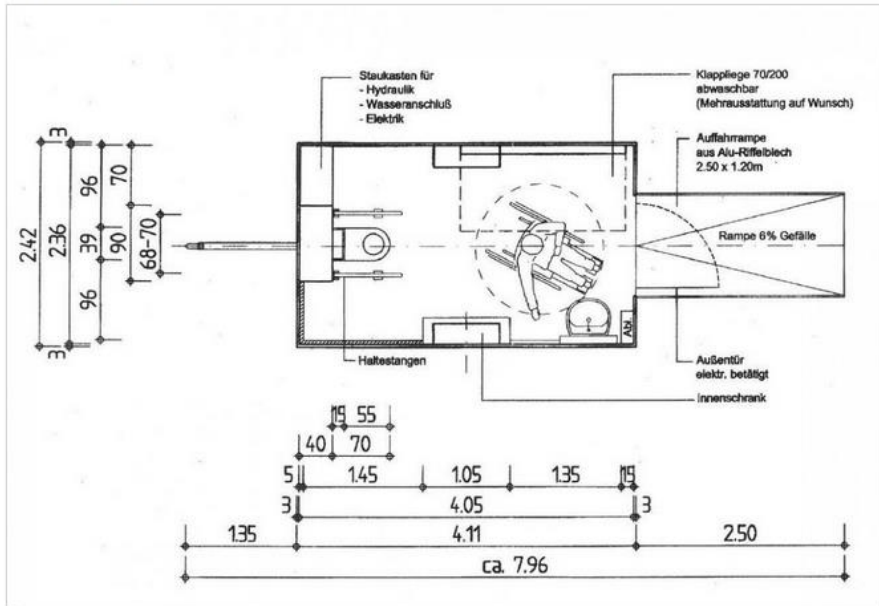

Projekte (lebenshilfe-whv-fri.de)

<https://www.mobiltoilette-fuer-alle.de/content/technische-daten/>

Technische Daten

BENÖTIGTE ANSCHLÜSSE

Strom 230 V / 16 A

Frischwasser 1/2" GK oder Gardena-Anschluss

Abwasser Schmutzwasserkanal horizontale Entfernung max. 15 Meter (Genehmigung wird vom Mieter eingeholt)

Die notwendigen Kabel und Schläuche sind im Fahrzeug vorhanden

VORAUSSETZUNGEN

Die mobile Toilette benötigt eine ebene und befahrbare Standfläche von min. 2,5 m x 8 m.

Hier finden Sie die genauen Abmessungen der mobilen Toilette